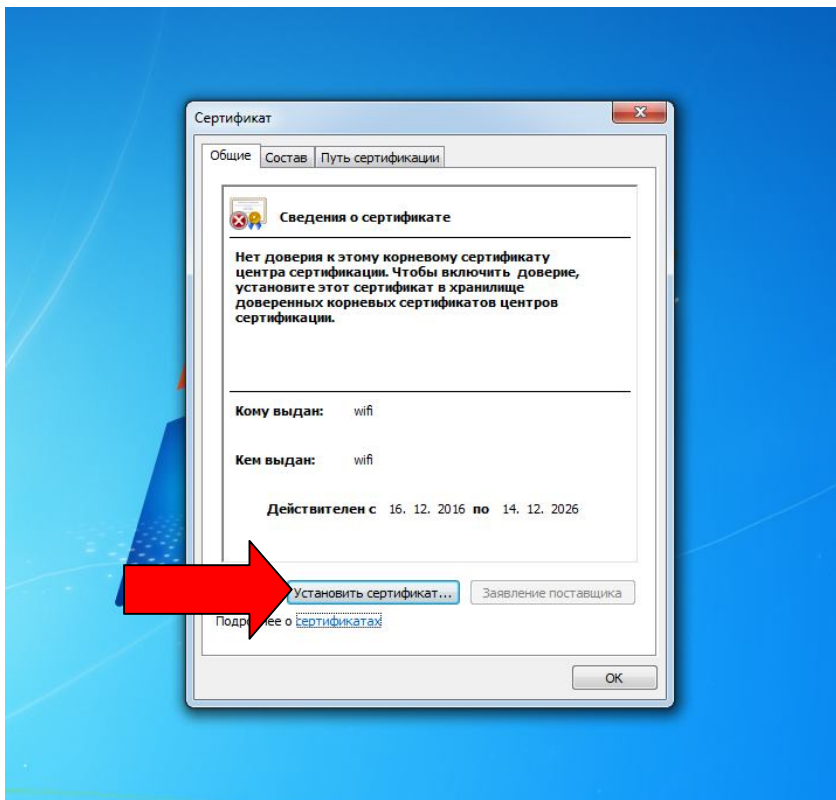

Уважаемые студенты!

Для входа в сеть wi-fi вуза с ноутбука вам необходимо установить сертификат.

Скачать его можно по адресу: birsk.ru/wifi.cer

После всех действий подключаетесь к wi-fi.

Вводите **личный** логин и пароль, который вам выдаст зам.декана по воспитательной работе.