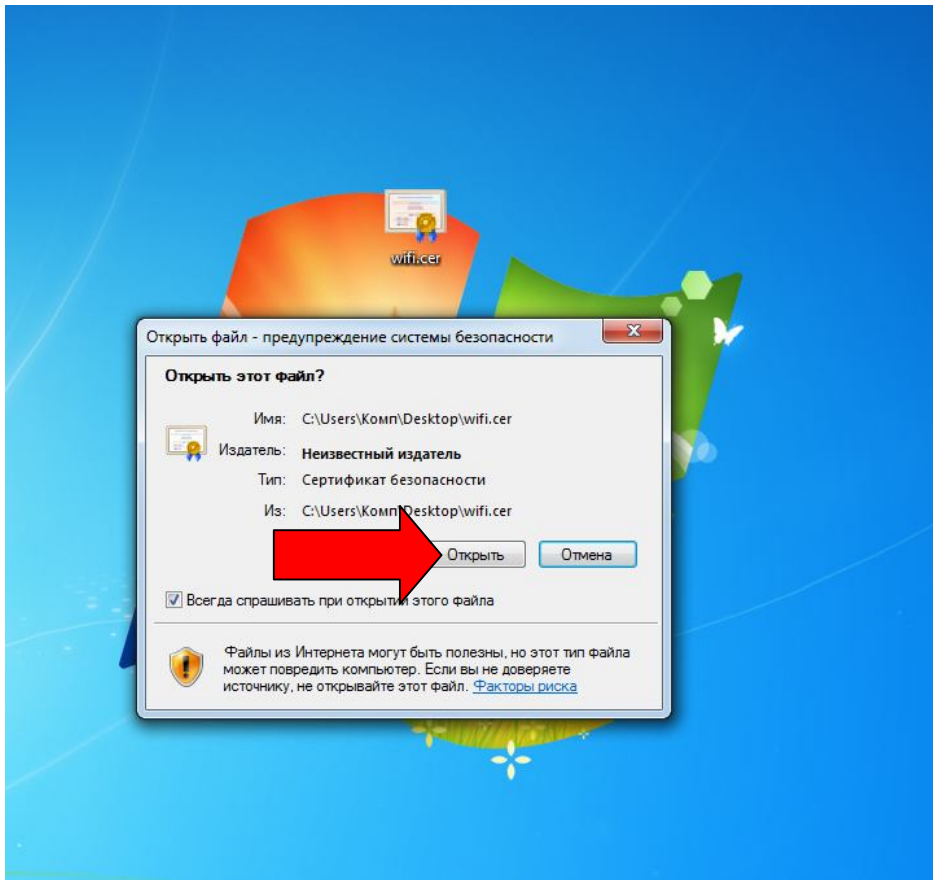

Уважаемые студенты!

Для входа в сеть wi-fi вуза с ноутбука вам необходимо установить сертификат.

Скачать его можно по адресу: birsk.ru/wifi.cer

После всех действий подключаетесь к wi-fi.

Вводите **личный** логин и пароль, который вам выдаст зам.декана по воспитательной работе.