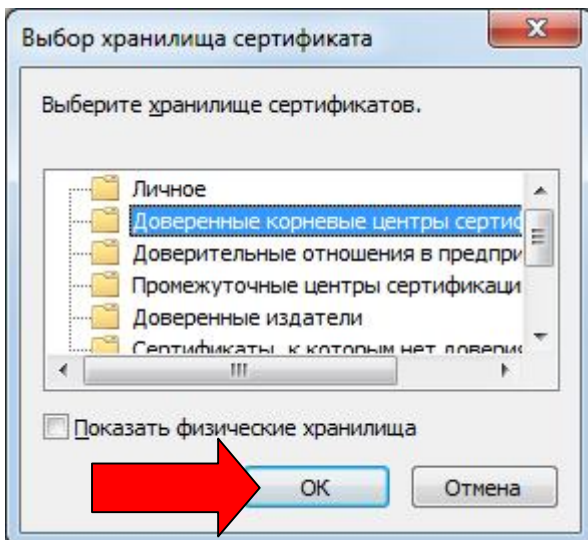

Уважаемые студенты!

Для входа в сеть wi-fi вуза с ноутбука вам необходимо установить сертификат.

Скачать его можно по адресу: birsk.ru/wifi.cer

После всех действий подключаетесь к wi-fi.

Вводите **личный** логин и пароль, который вам выдаст зам.декана по воспитательной работе.