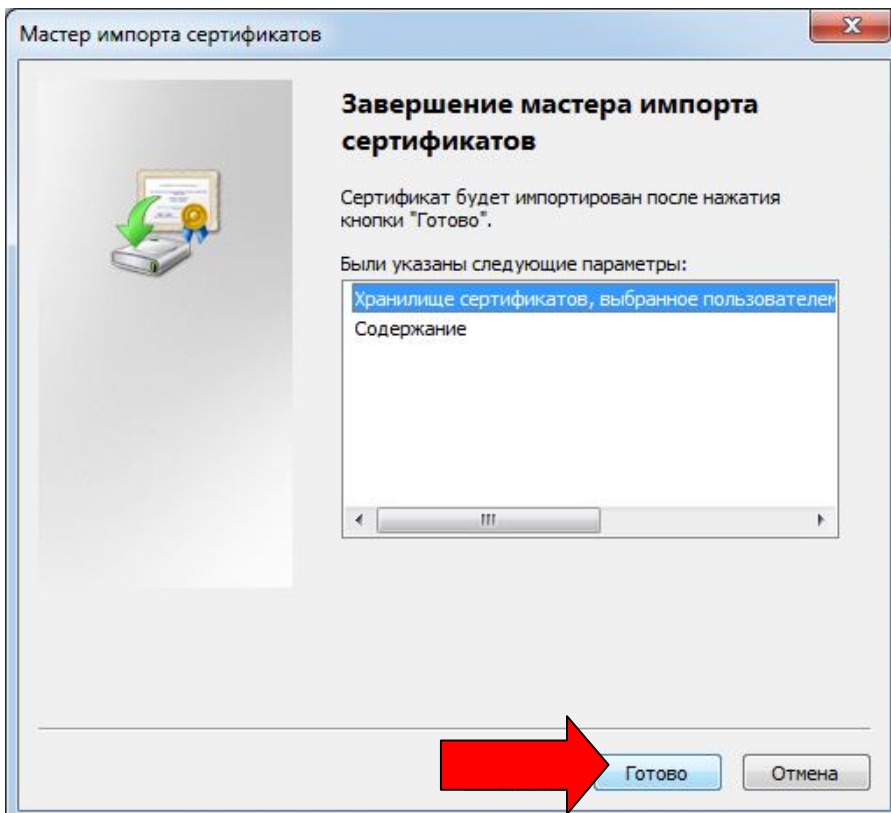

Уважаемые студенты!

Для входа в сеть wi-fi вуза с ноутбука вам необходимо установить сертификат.

Скачать его можно по адресу: birsk.ru/wifi.cer

После всех действий подключаетесь к wi-fi.

Вводите **личный** логин и пароль, который вам выдаст зам.декана по воспитательной работе.