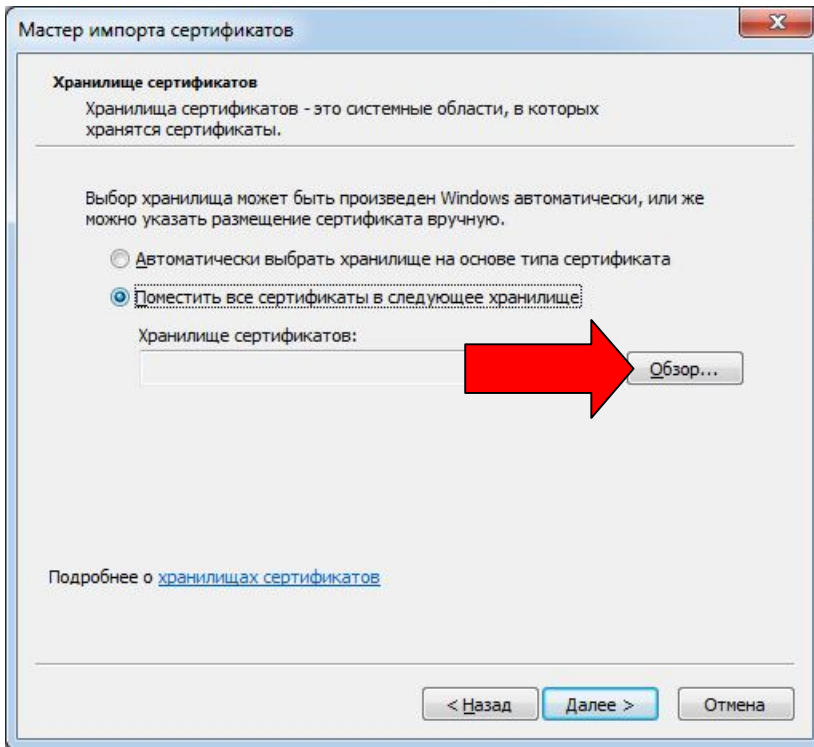

Уважаемые студенты!

Для входа в сеть wi-fi вуза с ноутбука вам необходимо установить сертификат.

Скачать его можно по адресу: birsk.ru/wifi.cer

После всех действий подключаетесь к wi-fi.

Вводите **личный** логин и пароль, который вам выдаст зам.декана по воспитательной работе.