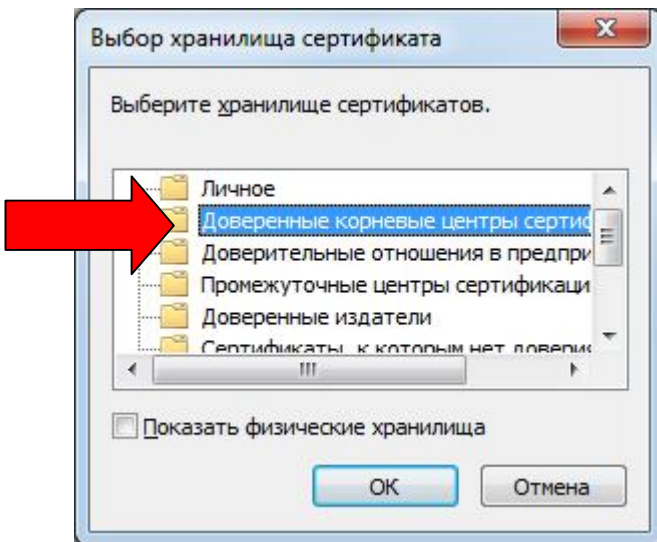

Уважаемые студенты!

Для входа в сеть wi-fi вуза с ноутбука вам необходимо установить сертификат.

Скачать его можно по адресу: birsk.ru/wifi.cer

После всех действий подключаетесь к wi-fi.

Вводите **личный** логин и пароль, который вам выдаст зам.декана по воспитательной работе.