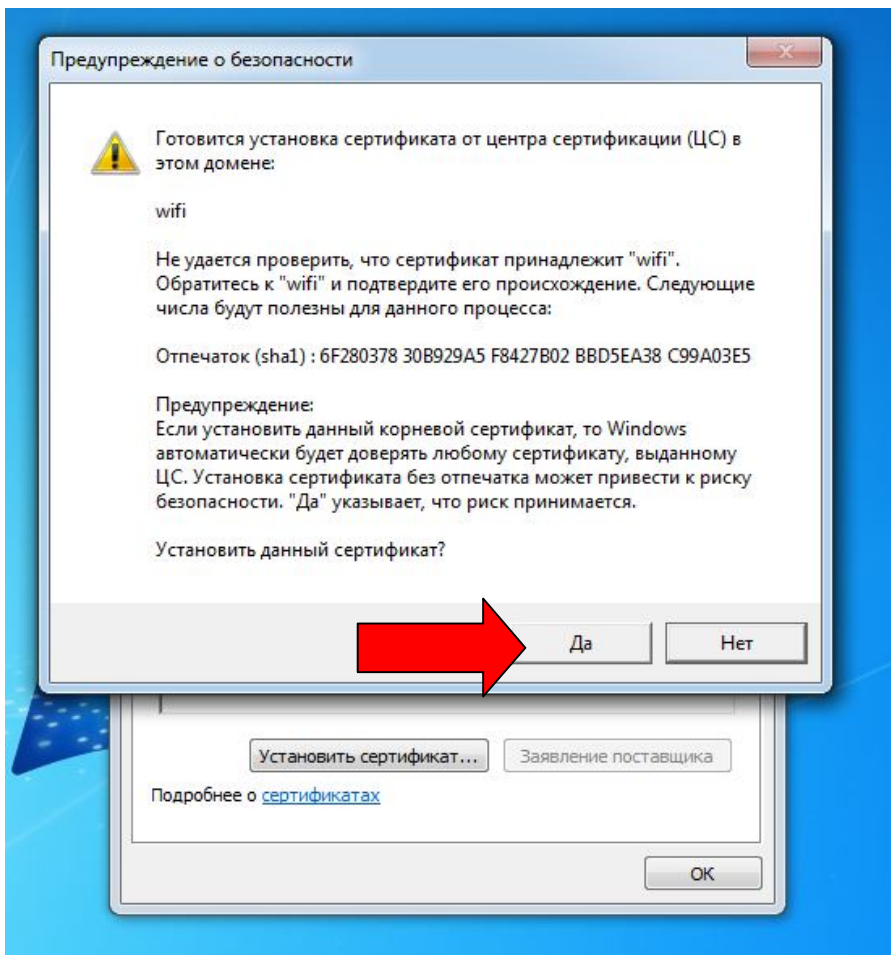

Уважаемые студенты!

Для входа в сеть wi-fi вуза с ноутбука вам необходимо установить сертификат.

Скачать его можно по адресу: birsk.ru/wifi.cer

После всех действий подключаетесь к wi-fi.

Вводите **личный** логин и пароль, который вам выдаст зам.декана по воспитательной работе.