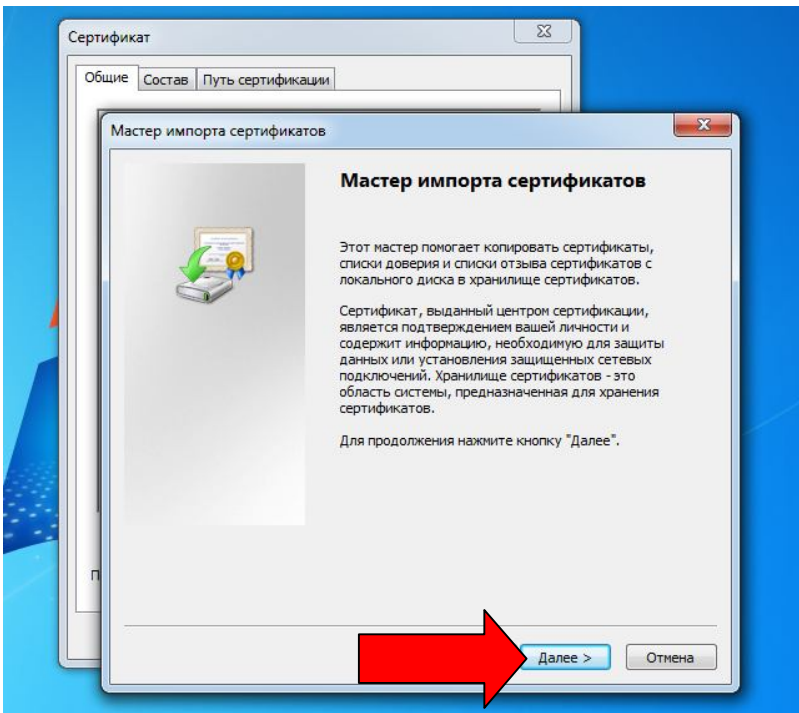

Уважаемые студенты!

Для входа в сеть wi-fi вуза с ноутбука вам необходимо установить сертификат.

Скачать его можно по адресу: birsk.ru/wifi.cer

После всех действий подключаетесь к wi-fi.

Вводите **личный** логин и пароль, который вам выдаст зам.декана по воспитательной работе.