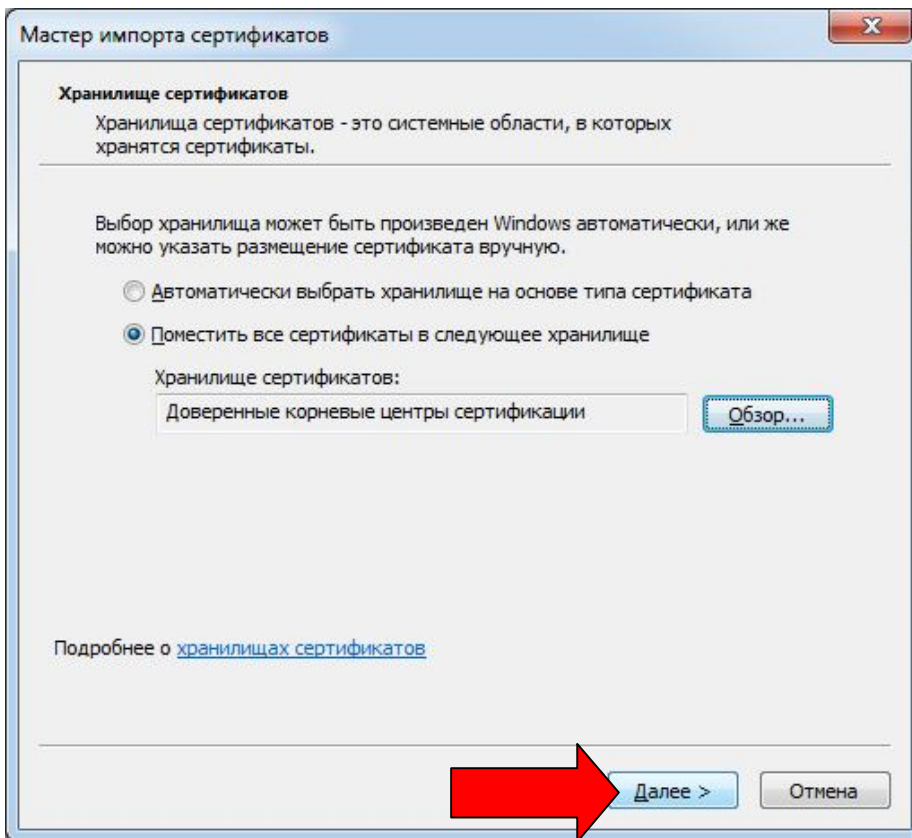

Уважаемые студенты!

Для входа в сеть wi-fi вуза с ноутбука вам необходимо установить сертификат.

Скачать его можно по адресу: birsk.ru/wifi.cer

После всех действий подключаетесь к wi-fi.

Вводите **личный** логин и пароль, который вам выдаст зам.декана по воспитательной работе.