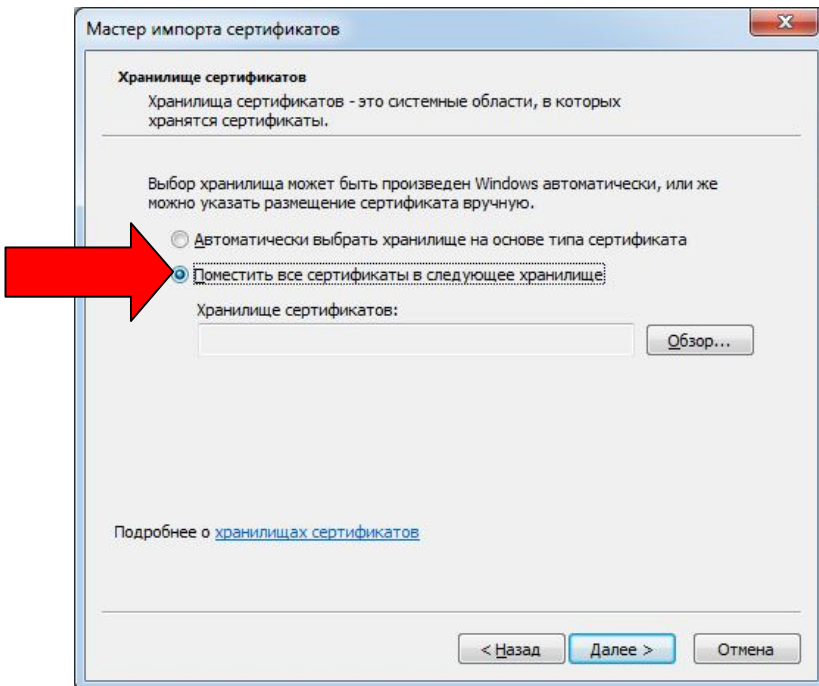

Уважаемые студенты!

Для входа в сеть wi-fi вуза с ноутбука вам необходимо установить сертификат.

Скачать его можно по адресу: birsk.ru/wifi.cer

После всех действий подключаетесь к wi-fi.

Вводите **личный** логин и пароль, который вам выдаст зам.декана по воспитательной работе.